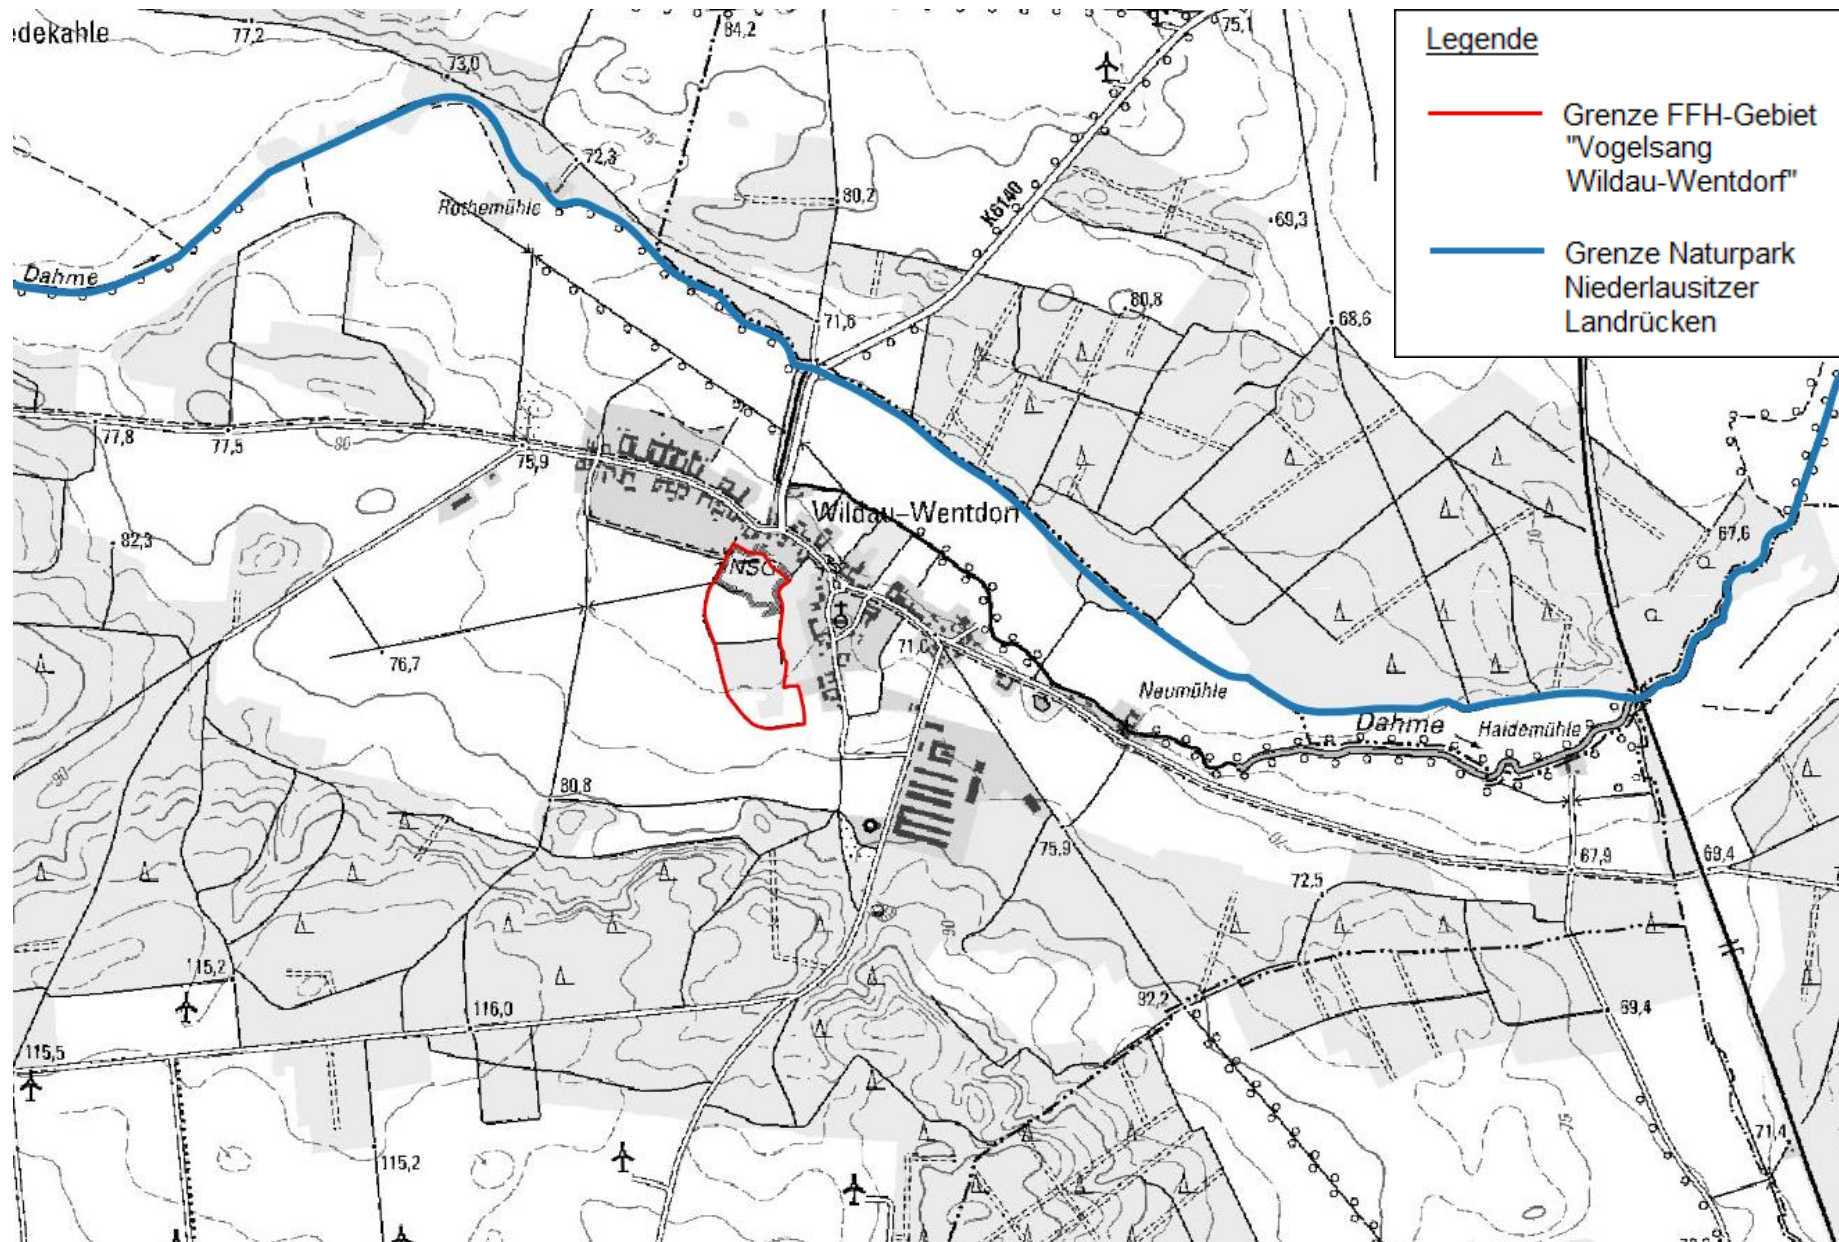

## Kartenskizze FFH-Gebiet „Vogelsang Wildau-Wentdorf“

Kartengrundlage: Digitale Daten der Landesvermessung und Geobasisinformation Brandenburg  
Verwendung mit Genehmigung Geobasisdaten: LGB, © GeoBasis-DE/LGB 2017  
Topographische Karte 1:25.000 (DTK)