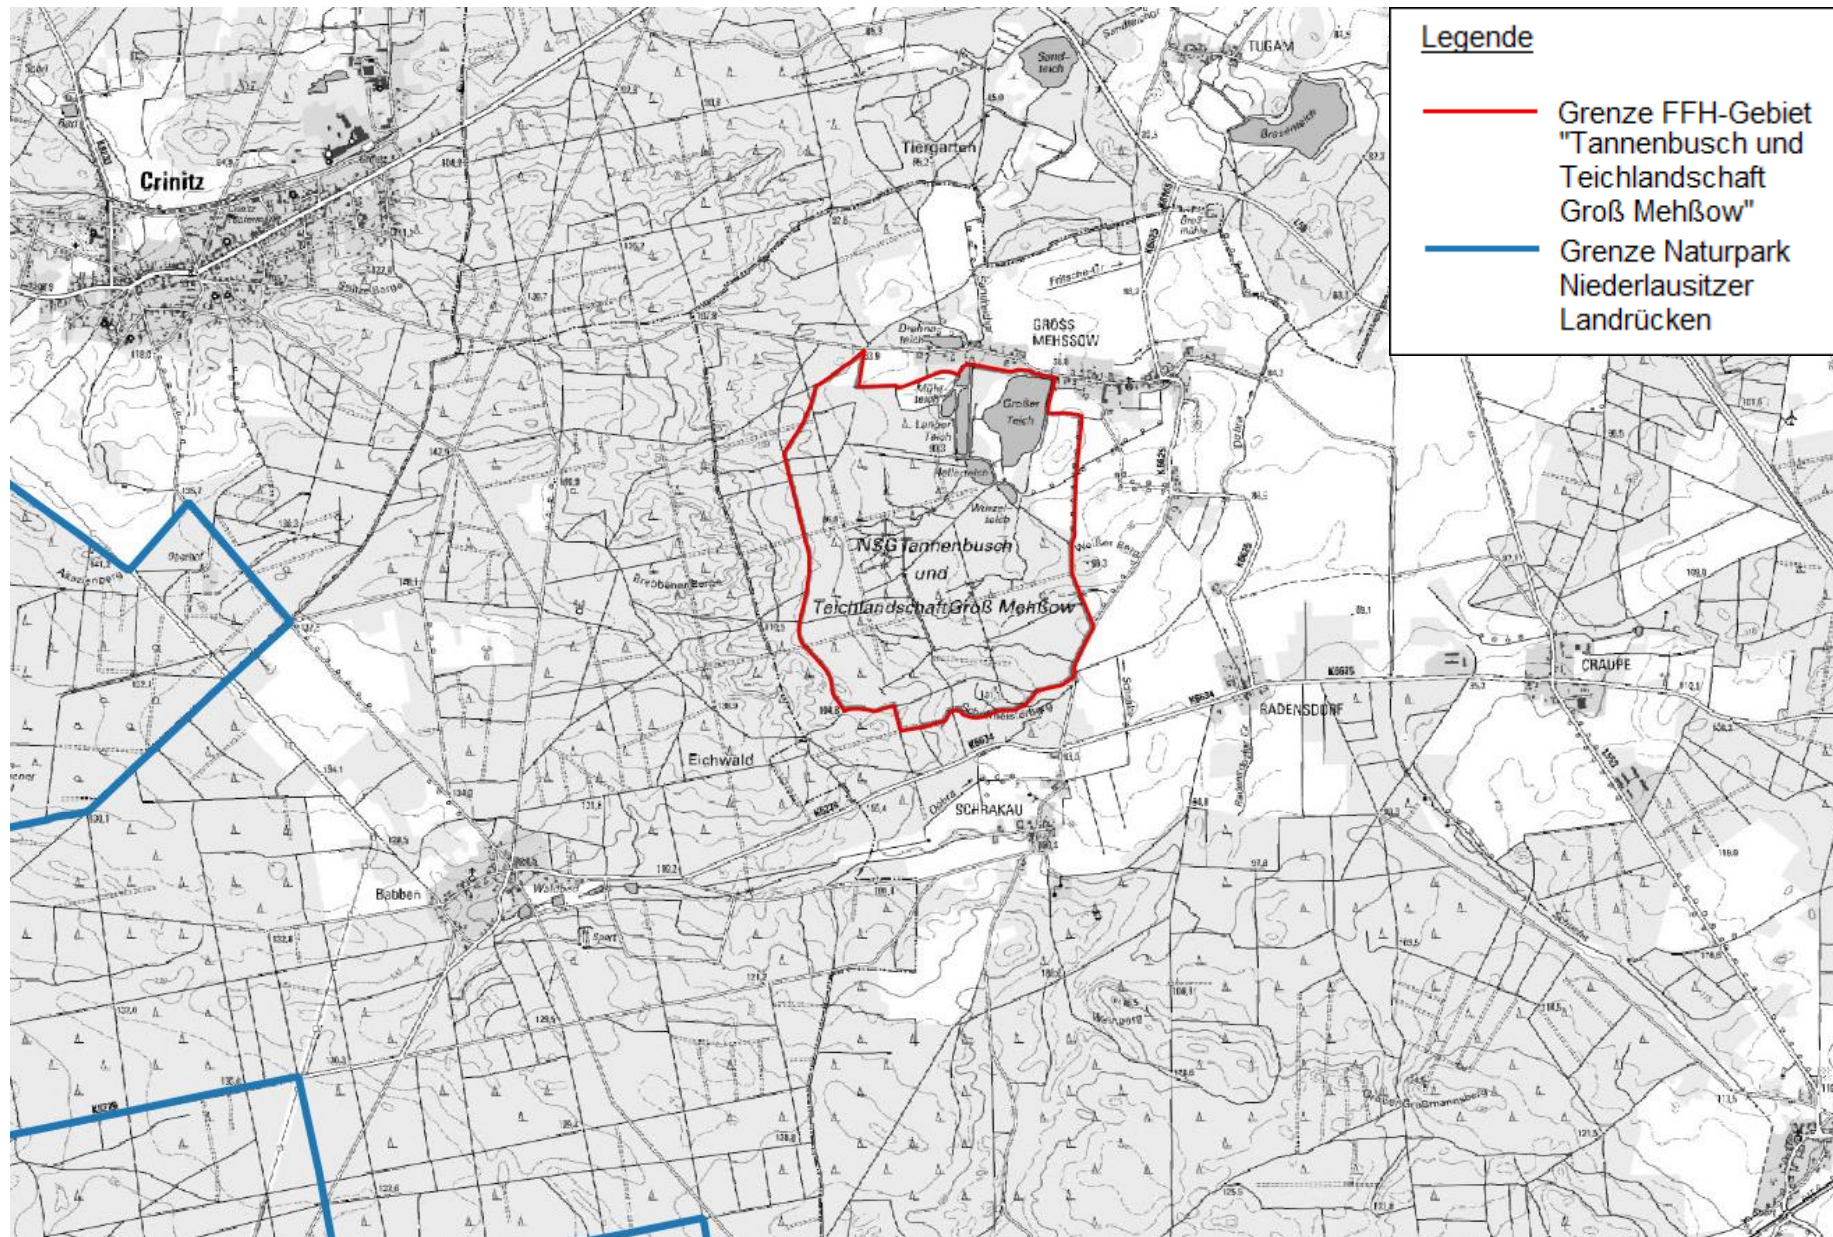

Kartenskizze FFH-Gebiet „Tannenbusch und Teichlandschaft Groß Mehßow“

Kartengrundlage: Digitale Daten der Landesvermessung und Geobasisinformation Brandenburg

Verwendung mit Genehmigung Geobasisdaten: LGB, © GeoBasis-DE/LGB 2017

Topographische Karte 1:25.000 (DTK)