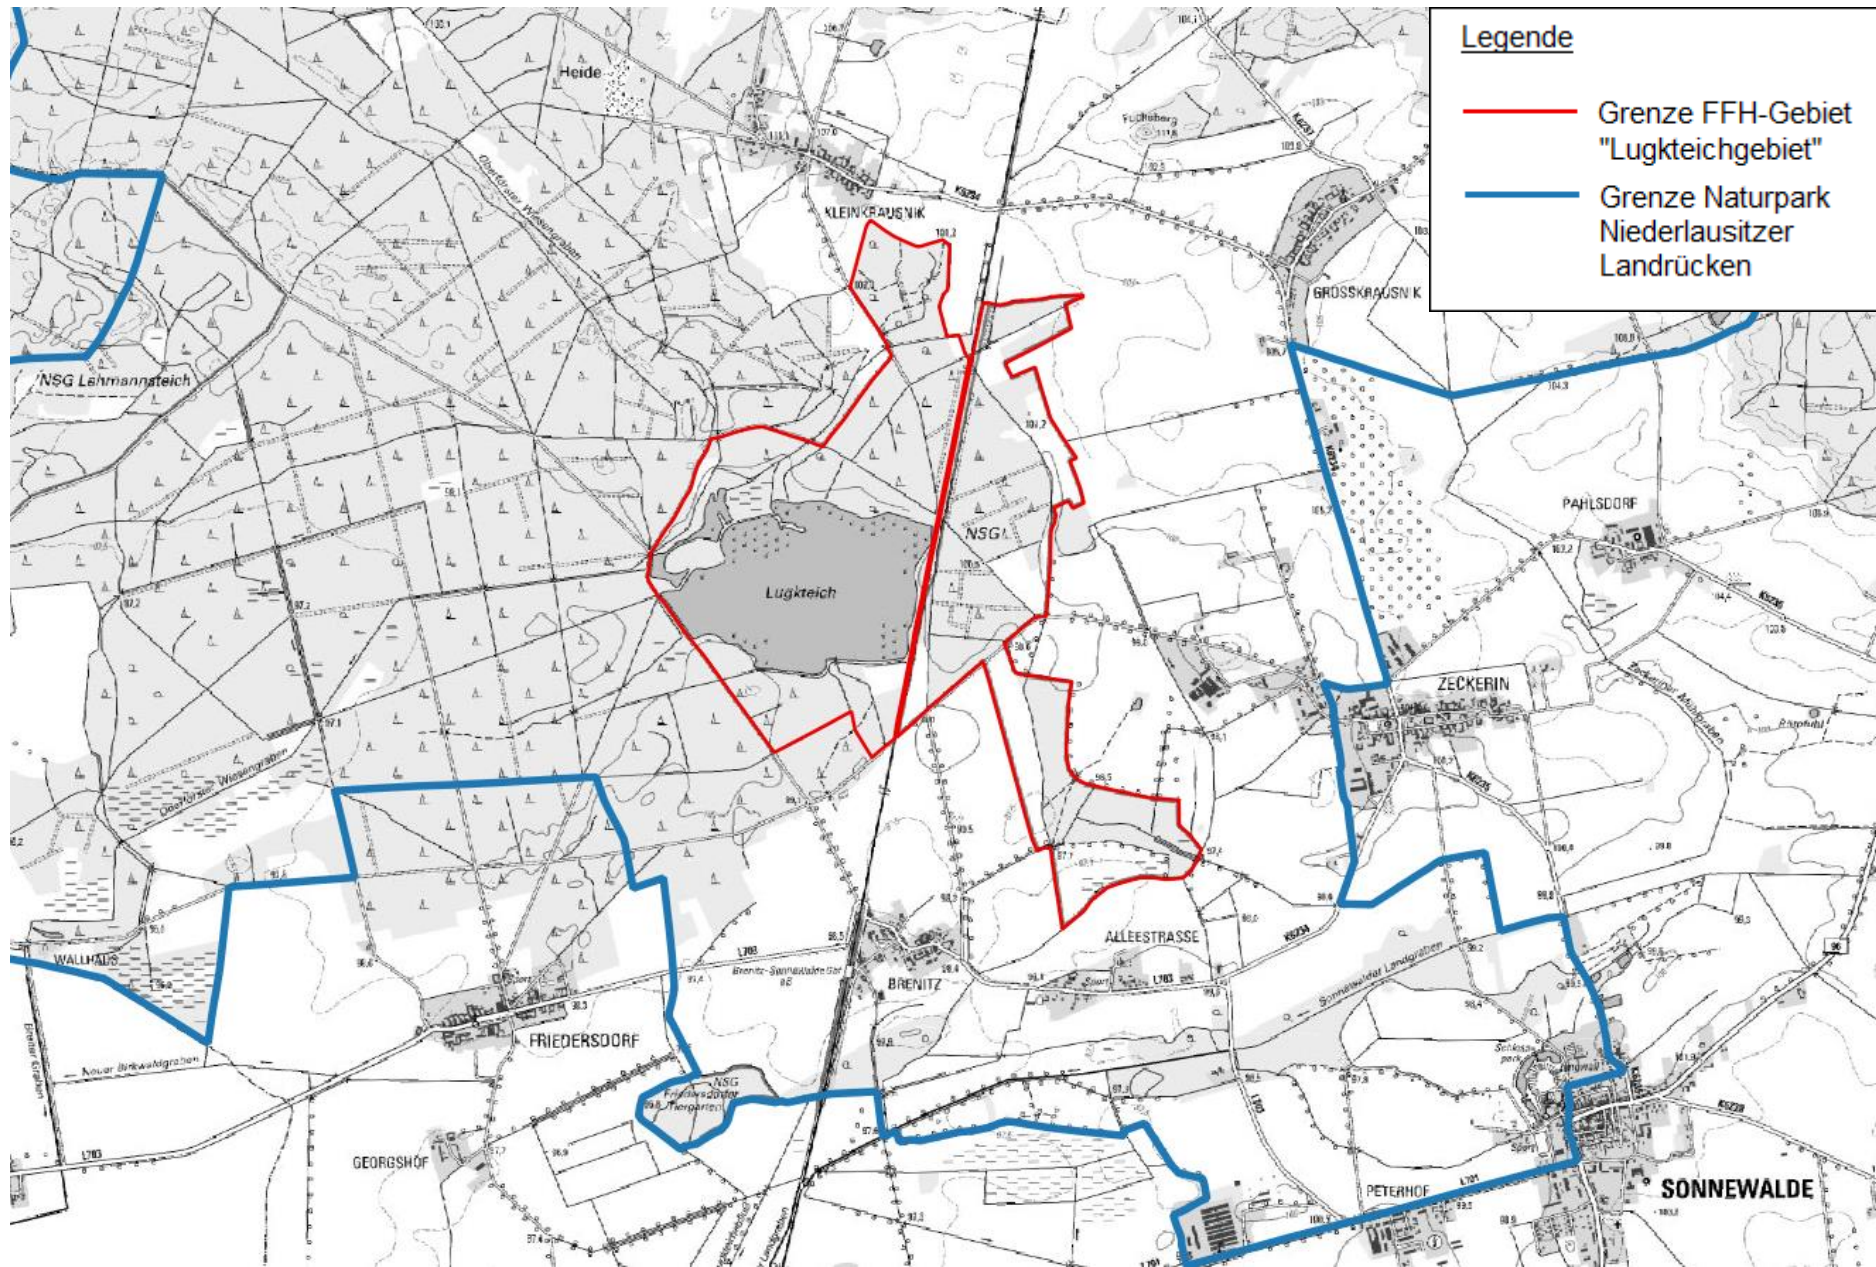

## Kartenskizze FFH-Gebiet „Lugkteichgebiet“

Kartengrundlage: Digitale Daten der Landesvermessung und Geobasisinformation Brandenburg  
Verwendung mit Genehmigung Geobasisdaten: LGB, © GeoBasis-DE/LGB 2017  
Topographische Karte 1:25.000 (DTK)