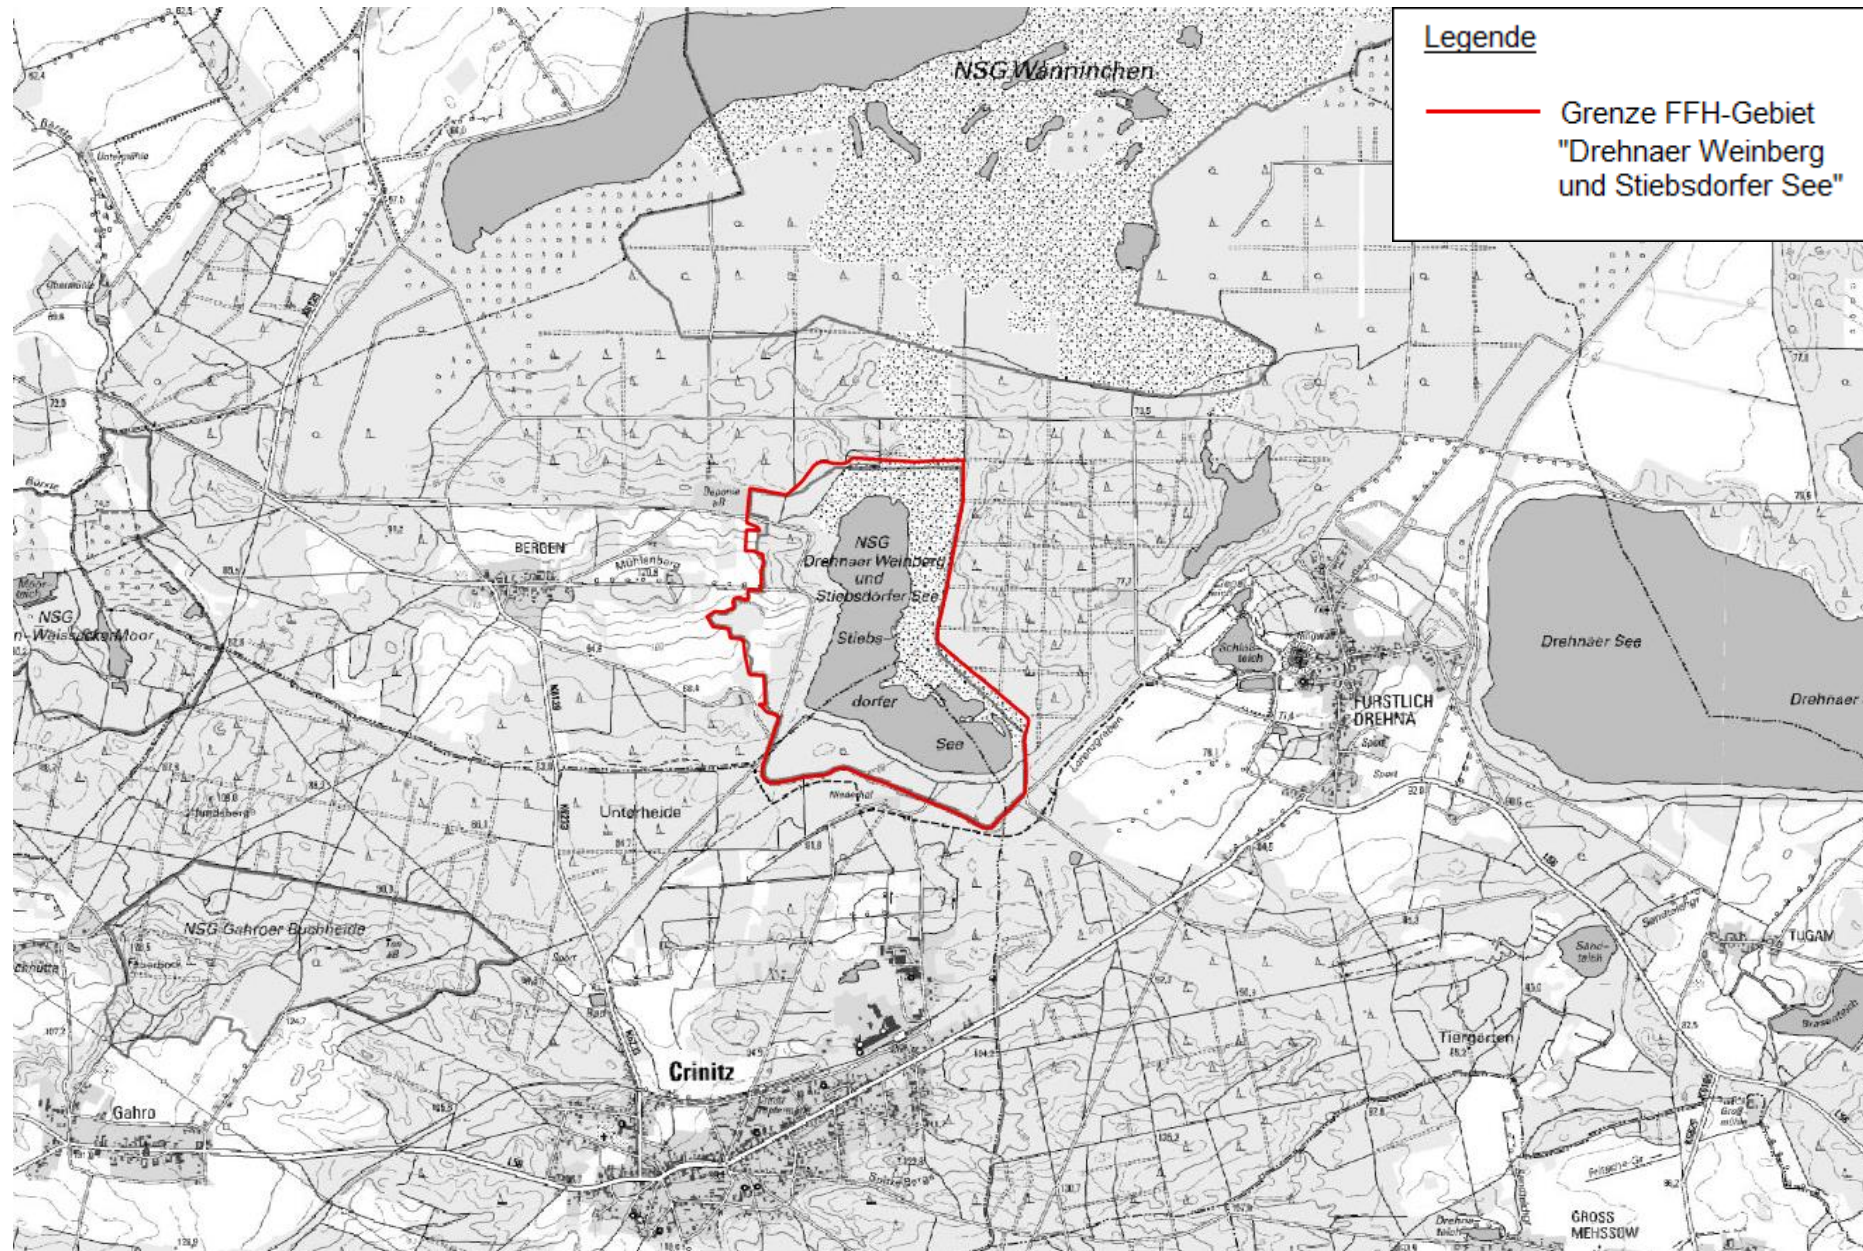

## Kartenskizze FFH-Gebiet „Drehnaer Weinberg und Stiebsdorfer See“

Kartengrundlage: Digitale Daten der Landesvermessung und Geobasisinformation Brandenburg  
Verwendung mit Genehmigung Geobasisdaten: LGB, © GeoBasis-DE/LGB 2017  
Topographische Karte 1:25.000 (DTK)