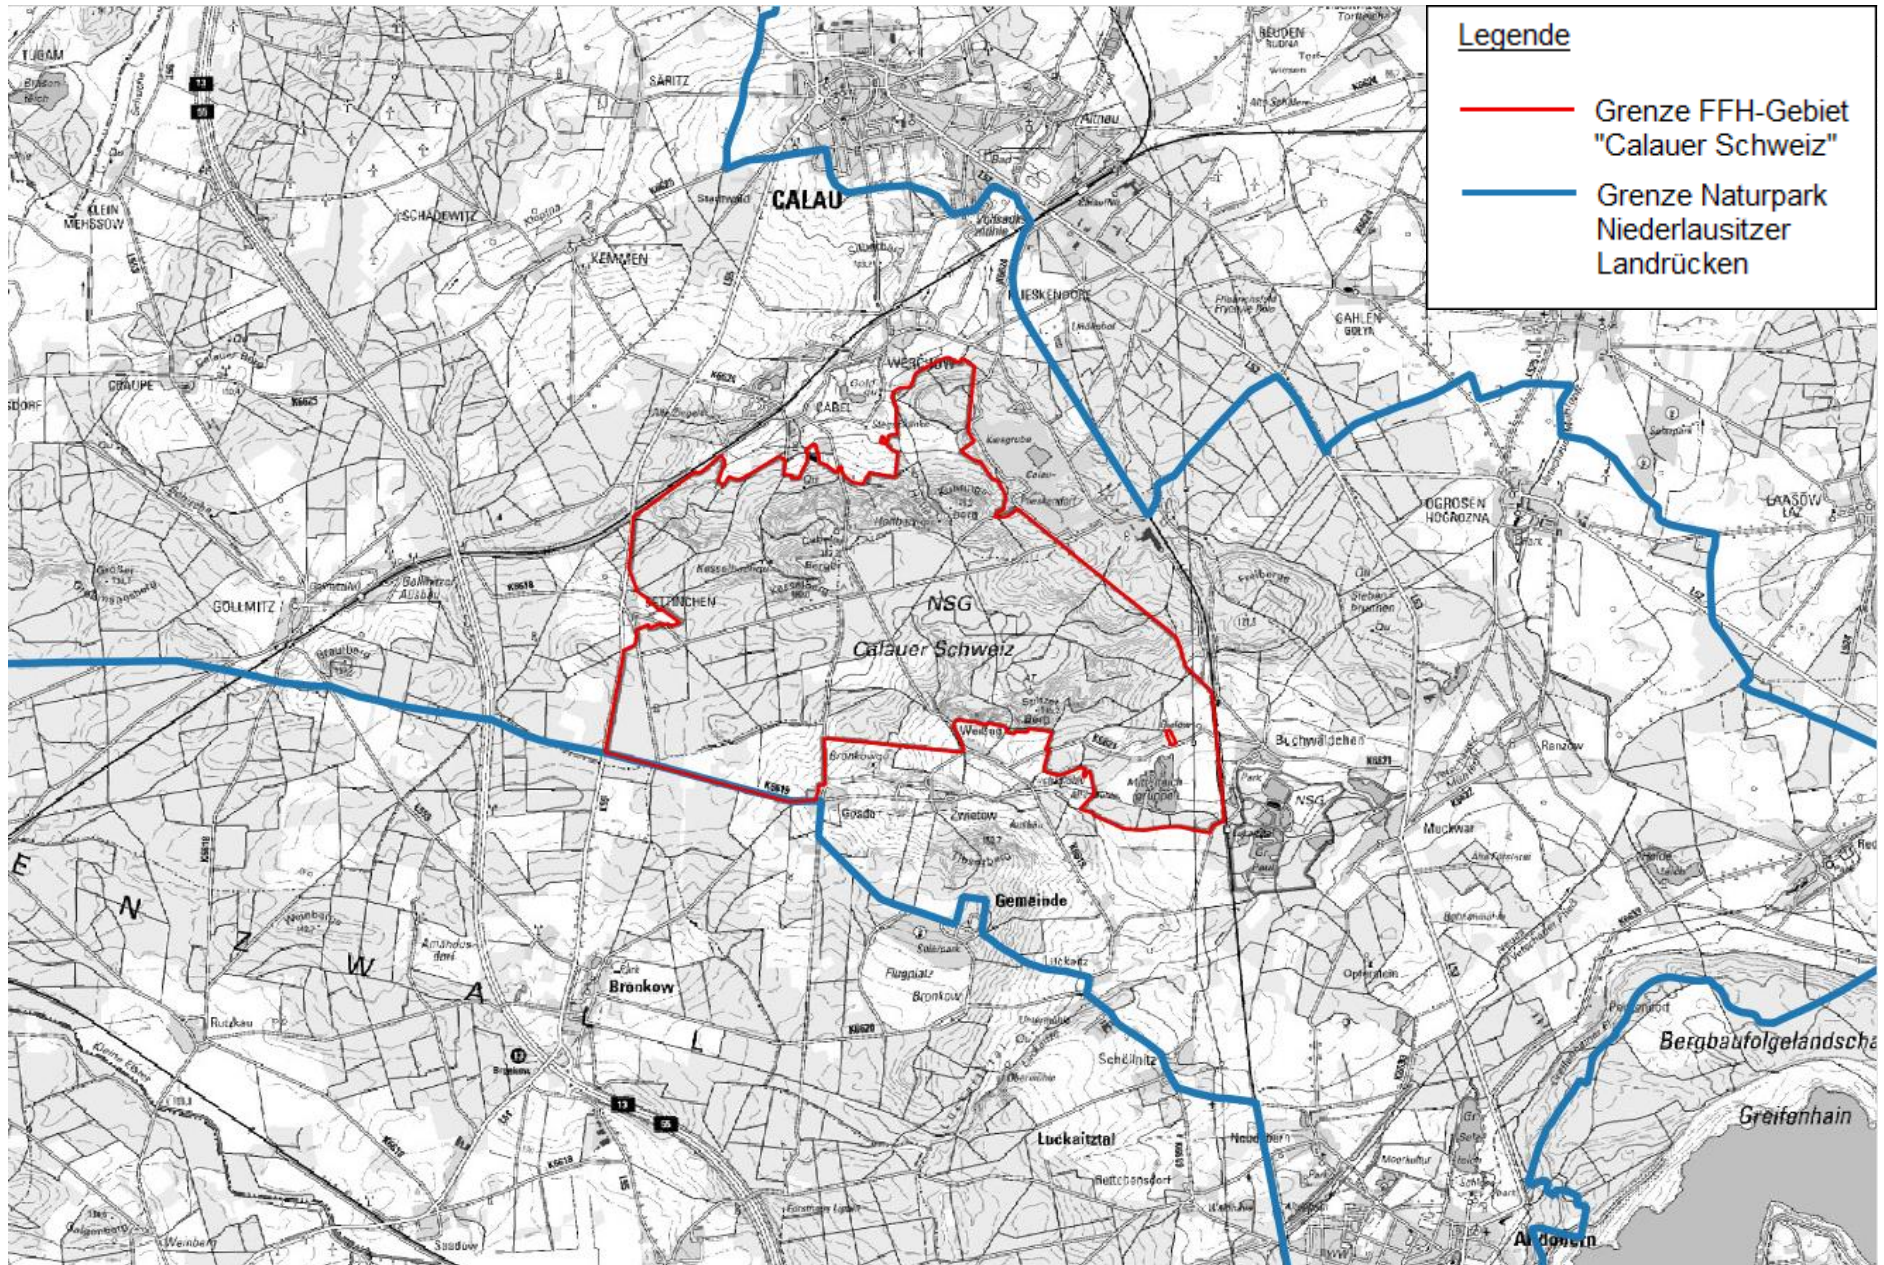

Kartenskizze FFH-Gebiet „Calauer Schweiz“

Kartengrundlage: Digitale Daten der Landesvermessung und Geobasisinformation Brandenburg
Verwendung mit Genehmigung Geobasisdaten: LGB, © GeoBasis-DE/LGB 2017
Topographische Karte 1:50.000 (DTK)