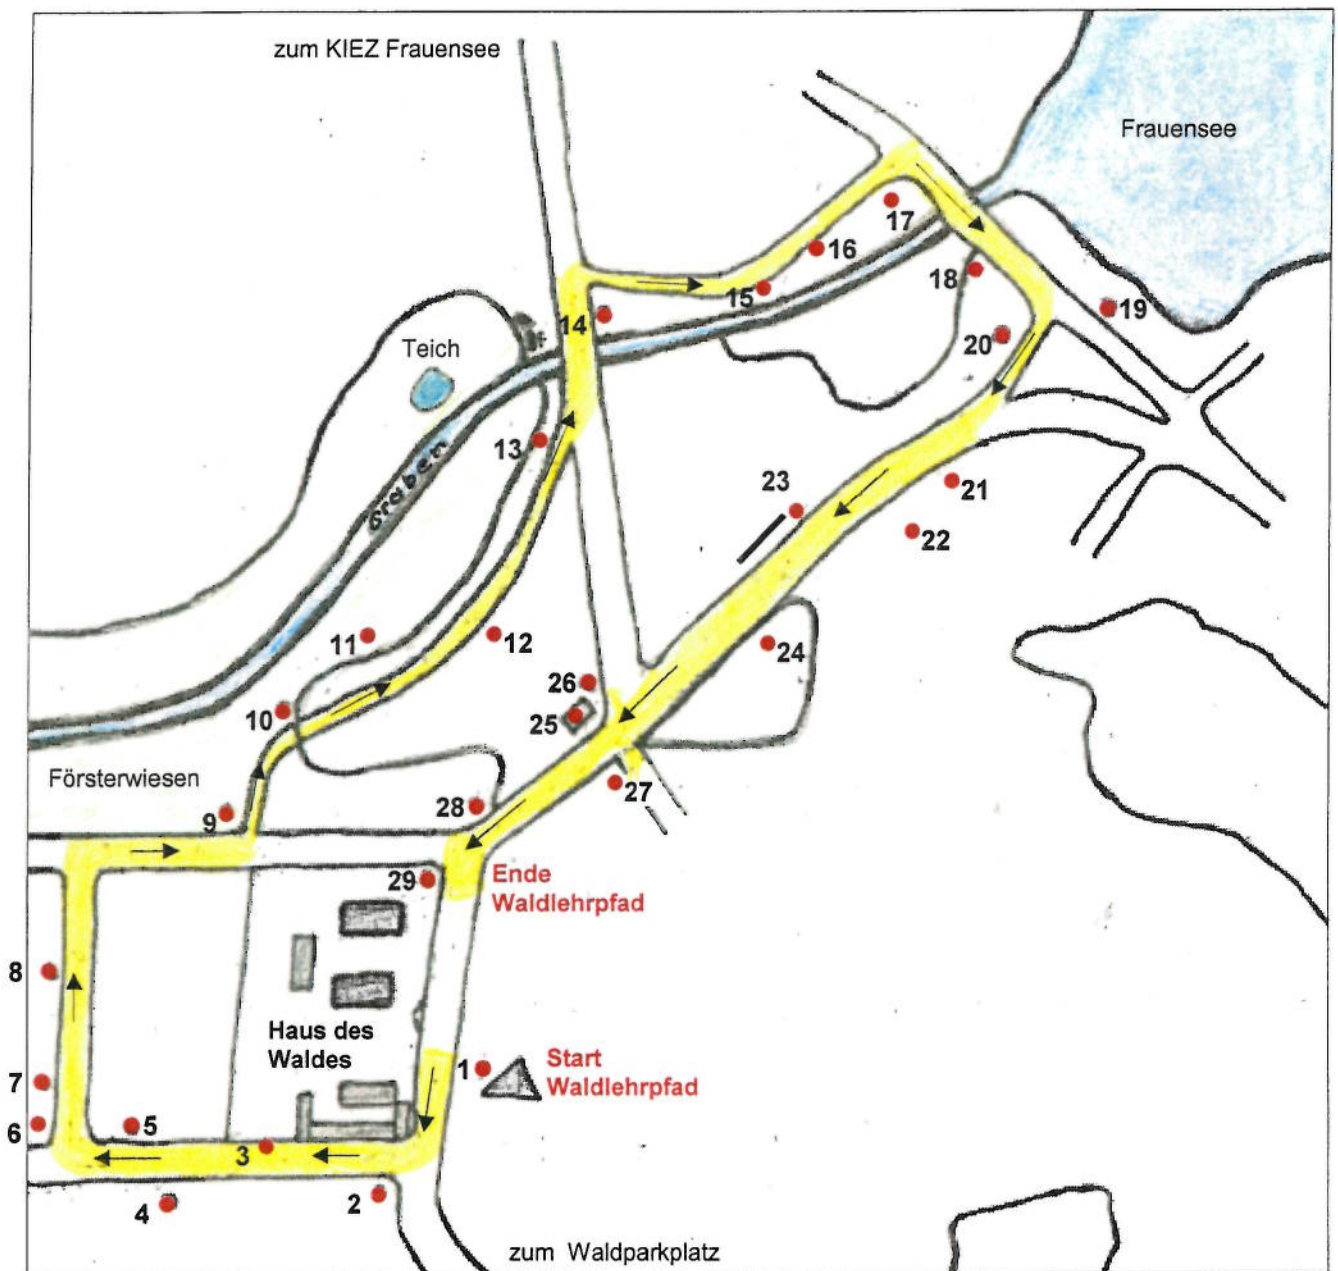

Waldlehrpfad am Haus des Waldes

Wegweiser
Waldlehrpfad

- 1 = Märkische Findlinge
- 2 = Eberesche
- 3 = Benjeshecke
- 4 = Zapfenwurf
- 5 = Roteiche
- 6 = Altkiefern
- 7 = Trauf
- 8 = Holzklotzlauf
- 9 = Weißdornbusch
- 10 = Weidenhütte

- 11 = Försterwiesen
- 12 = Höhlenbaum
- 13 = Baumriesen
- 14 = Käferteiche
- 15 = Totholz
- 16 = Niedermoor
- 17 = Hexenbesen
- 18 = Kastanienwäldchen
- 19 = Frauensee
- 20 = Robinienhain

- 21 = Baumholz
- 22 = Sitka-Fichten
- 23 = Baumtelefon
- 24 = Waldränder
- 25 = Trafohaus
- 26 = Waldameisen
- 27 = Mistel
- 28 = Streuobstwiese
- 29 = Preußische Forsthäuser

1,5 km